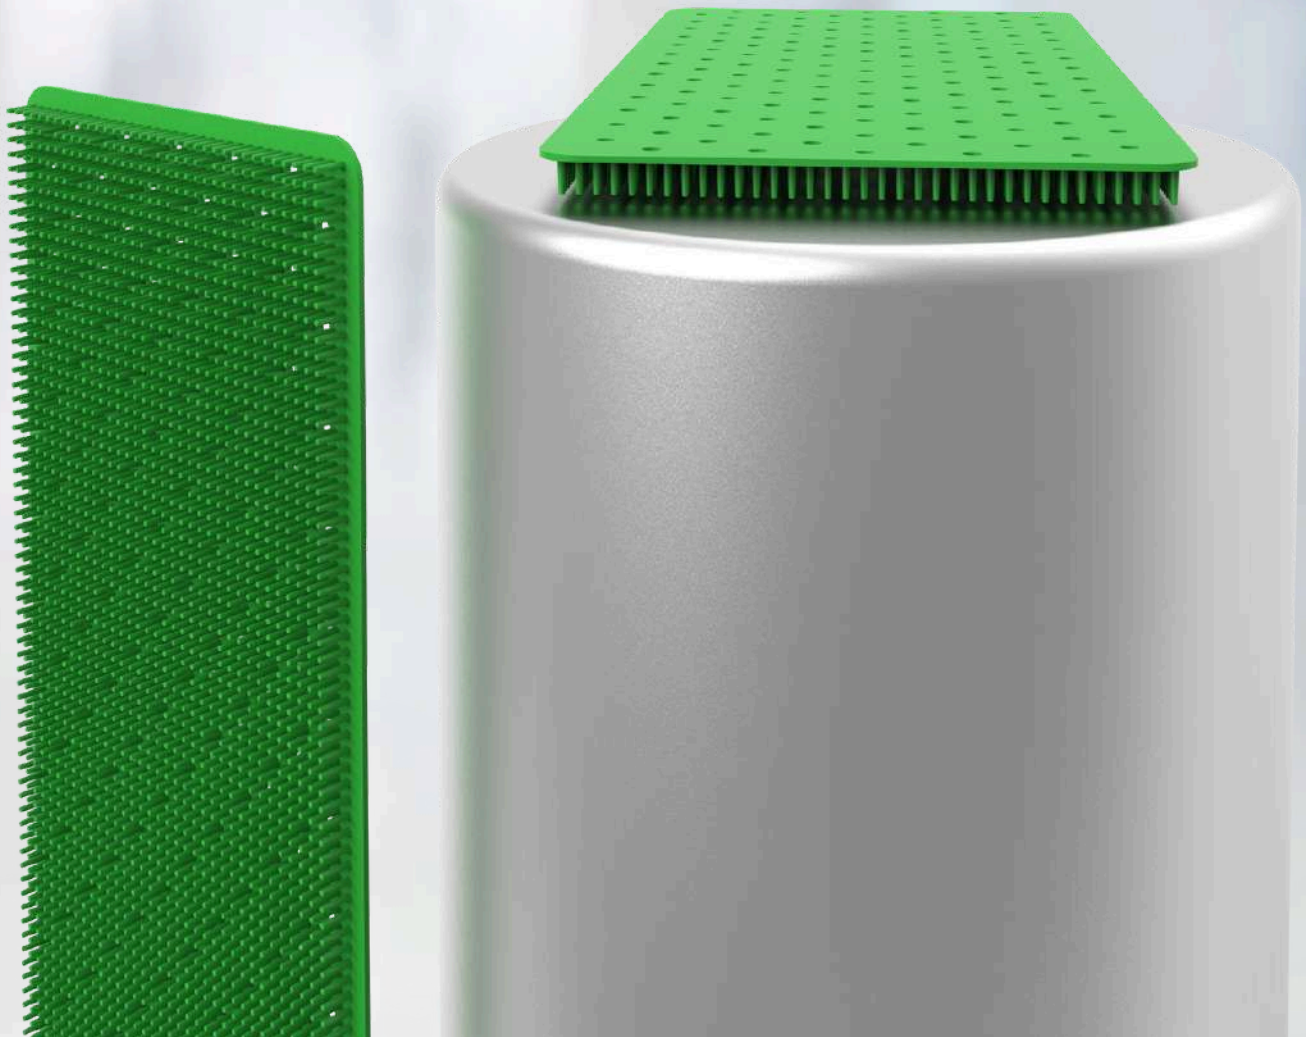

SILICONE MAT